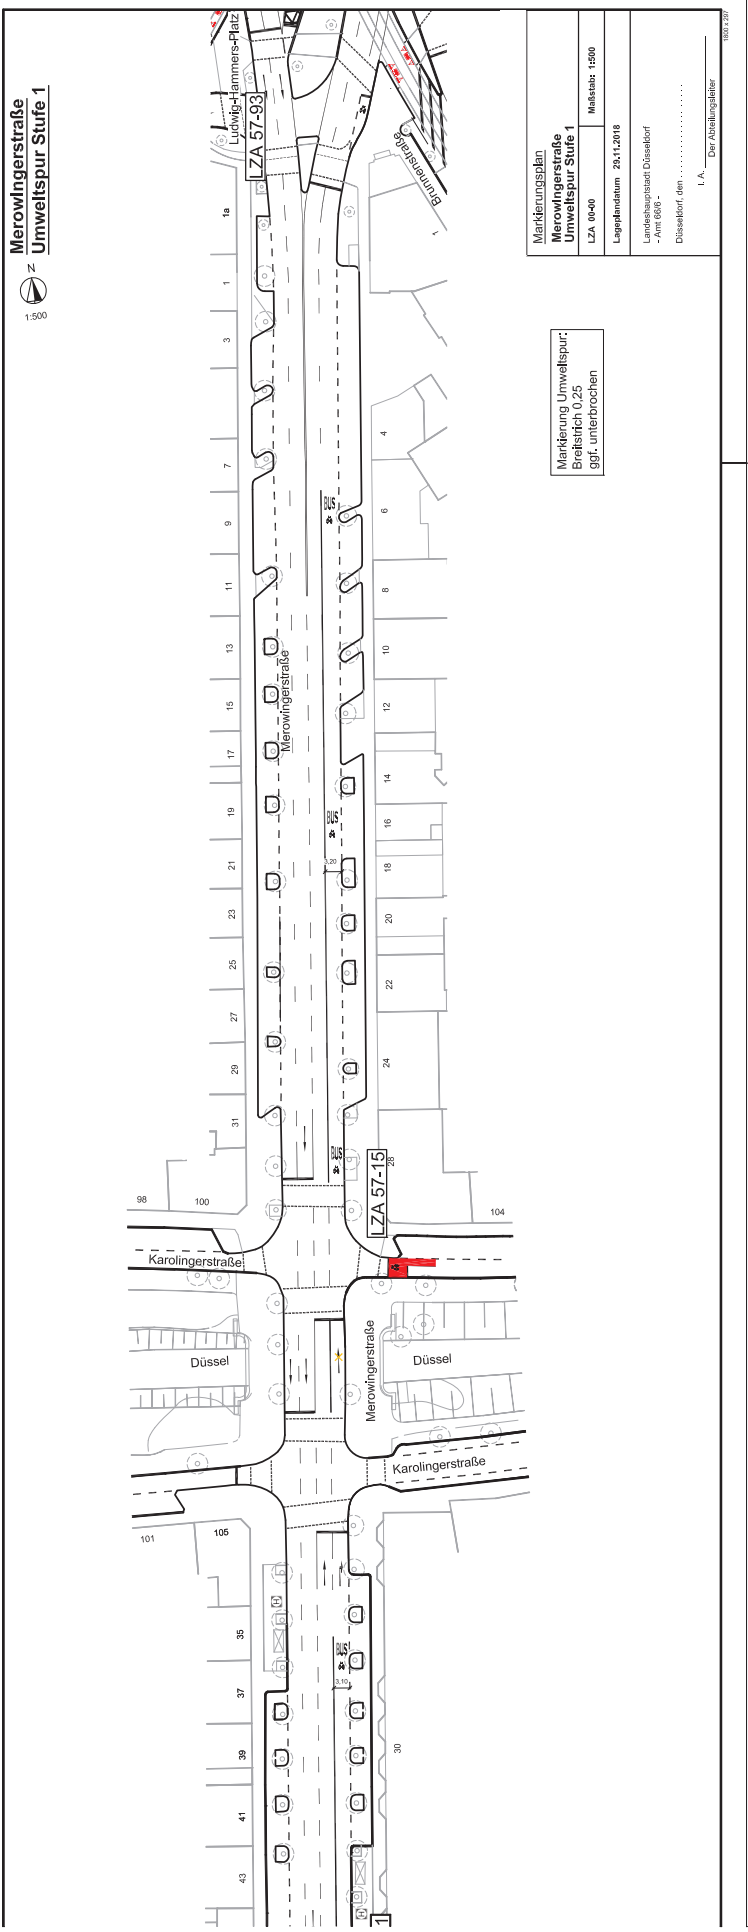

www.planetadruck.com

Merowingerstraße
Umweltspur Stufe 1

1:500

Markierung Umweltspur:
Breitfisch 0,25
ggf. unterbrochen

Markierungsplan	
Merowingerstraße	
Umweltspur Stufe 1	
LZA 00-00	Maßstab: 1:500
Lageplandatum	20.11.2018
Umweltamt Düssel	
Düsseldorfer	
L.A. Der Abteilungsleiter	